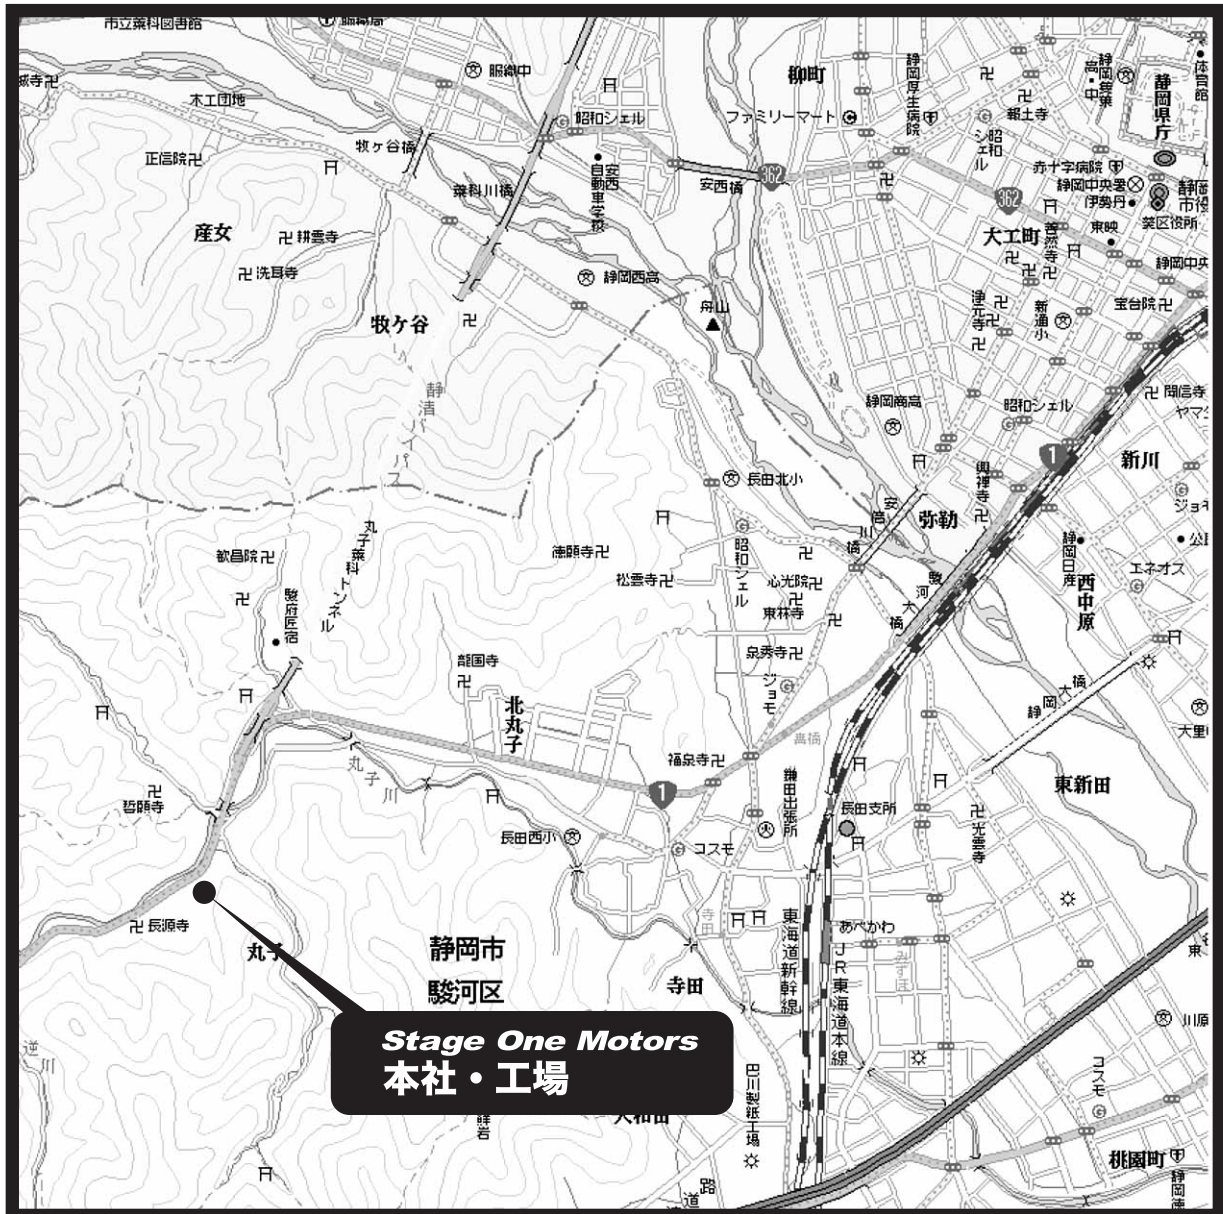

Stage One Motors

本社・工場

〒421-0103 静岡県静岡市駿河区丸子6782-1

TEL : 054-268-5115 FAX : 054-268-5116